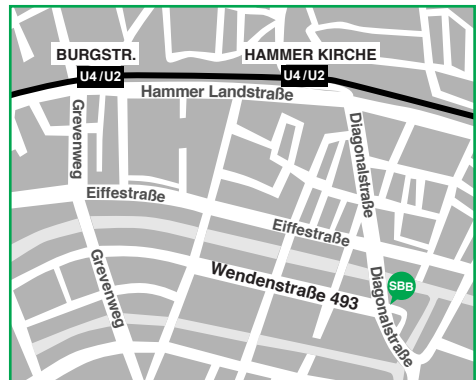

Kontakt - SBB Kompetenz gGmbH

Standort Mitte

Wendenstraße 493
20537 Hamburg
Telefon 040-211 12-103
Fax 040-211 12-111
www.sbb-hamburg.de

Beratung | Kundencenter

9.00 bis 13.00 Uhr
kundencenter@sbb-hamburg.de