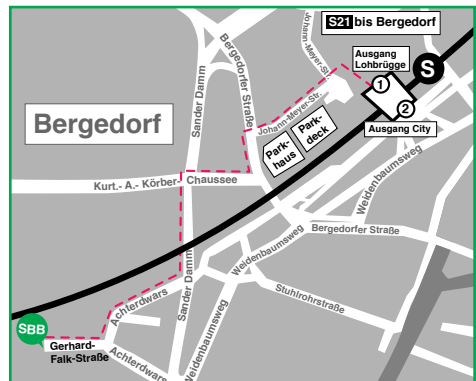

Beratung | Kundencenter

9.00 bis 15.00 Uhr
bergedorf@sbb-hamburg.de